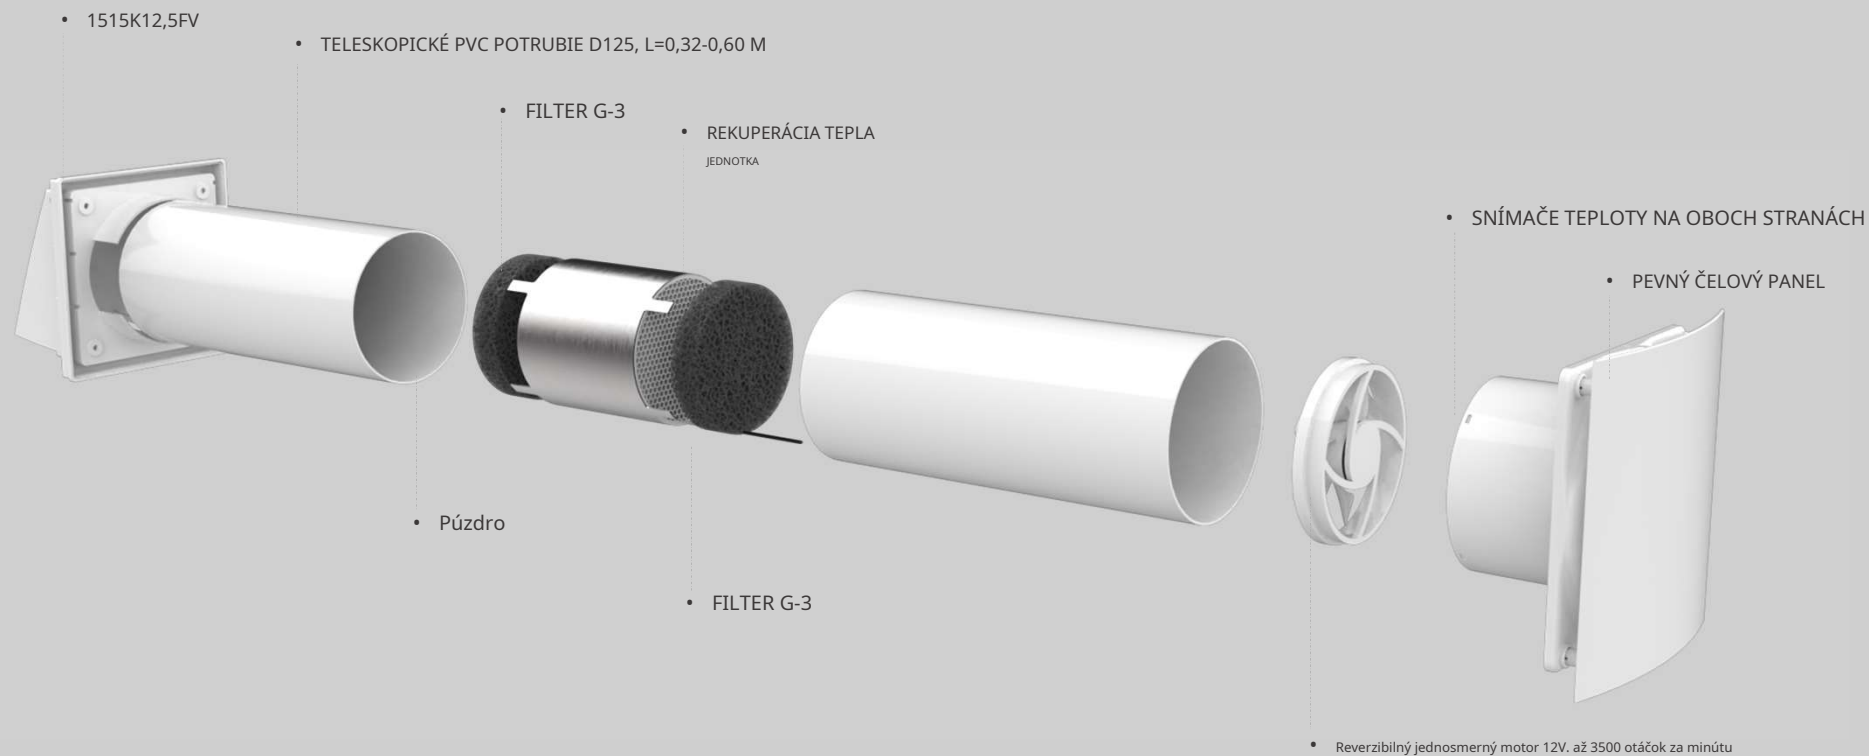

JEDNOTKA NA REKUPERACIU TEPLA

CUPER

PRIEMER, MM: 125

CUPER

- Funguje bez ohľadu na výfukové systémy
- Blokuje hluk z ulice
- Dostupnosť IR diaľkového ovládača
- Časovač na nastavenie prevádzky zariadenia podľa plánu
- Synchronizácia až 10 zariadení do jedného ventilačného systému